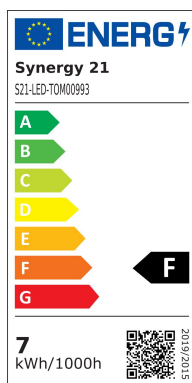

## Synergy 21 LED Morpheus V3 - 230V

kwh/1000h:	7,00
Lumen:	600
Watt:	7,0
Nennlebensdauer:	35000 Std.
Schaltzyklen:	50000
Opt. Umgebungstemp.:	25 °C

Deckeneinbauspot mit RGB-WW

Morpheus V3 - 230V  
Bluetooth Netzteil für APP Steuerung inklusive.

Lichtfarbe: 2800-6500K und RGB mit APP steuerbar  
Watt: 7W  
Spannung: 200-240V AC  
Lumen: ww=400lm, cw=411lm, ww+cw=820lm - mit App dimmbar  
Abstrahlwinkel: 60°  
CRI: >80  
Maße: 90\*90\*60mm  
Einbaumaße: 70 x 70mm

Kabellänge 15cm zwischen Lampe und Controllernetzteil.  
Enthält weißen, schwarzen und silbernen Zierring.

Energieeffizienzklasse: A+  
kWh/1000h: 7,7