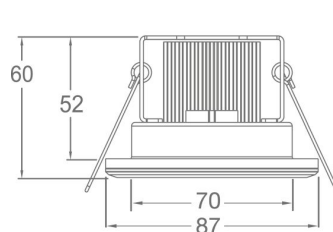

BEZELS

Zubehör

Art.-Nr.	Name
135731	Synergy 21 LED Controller 3653 LED RGB-WW (RGB-CCT) Master Set
102189	PortaLuce® Lightcontroller N°3458 Verteiler