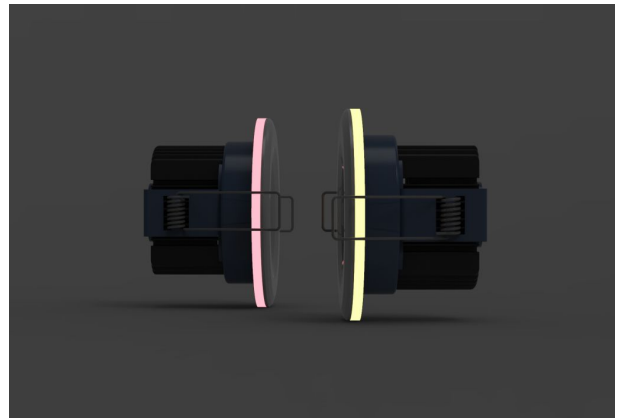

## Synergy 21 LED Morpheus V3 - 230V

kwh/1000h:	7,00
Lumen:	600
Watt:	7,0
Nennlebensdauer:	35000 Std.
Schaltzyklen:	50000
Opt. Umgebungstemp.:	25 °C

Deckeneinbauspot mit RGB-WW

Morpheus V3 - 230V  
Bluetooth Netzteil für APP Steuerung inklusive.

Lichtfarbe: 2800-6500K und RGB mit APP steuerbar  
Watt: 7W  
Spannung: 200-240V AC  
Lumen: ww=400lm, cw=411lm, ww+cw=820lm - mit App dimmbar  
Abstrahlwinkel: 60°  
CRI: >80  
Maße: 90\*90\*60mm  
Einbaumaße: 70 x 70mm

Kabellänge 15cm zwischen Lampe und Controllernetzteil.  
Enthält weißen, schwarzen und silbernen Zierring.

Energieeffizienzklasse: A+  
kWh/1000h: 7,7

## Weitere Bilder