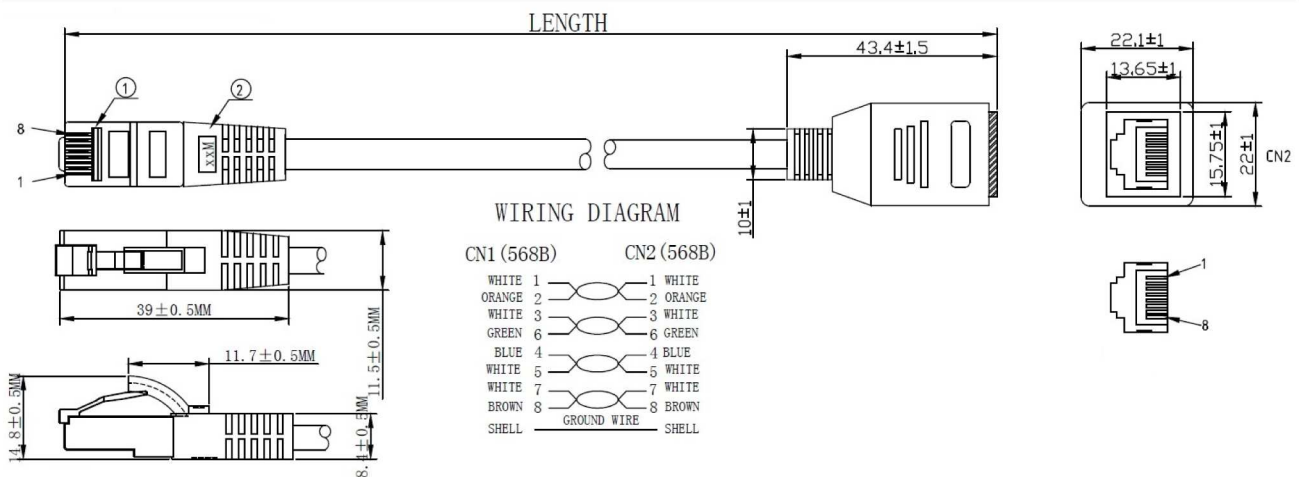

DATENBLATT

RJ45 Patchkabelverlängerung Cat.6A, S/FTP, AWG26, schwarz

Normen, Zulassungen, Zertifizierungen

Verkabelungsstandard	ISO/IEC 11801;ANSI/TIA-568-B.2;EN50173
Steckverbinder	IEC 60603-7-51

Verfügbare Varianten

Art.Nr.	Bezeichnung	Länge	Längentoleranz
K5546SW.1	RJ45 Patchkabelverlängerung Cat.6A, S/FTP, AWG26, schwarz, 1m	1,0 m	±5 %
K5546SW.2	RJ45 Patchkabelverlängerung Cat.6A, S/FTP, AWG26, schwarz, 2m	2,0 m	±5 %
K5546SW.3	RJ45 Patchkabelverlängerung Cat.6A, S/FTP, AWG26, schwarz, 3m	3,0 m	±5 %
K5546SW.5	RJ45 Patchkabelverlängerung Cat.6A, S/FTP, AWG26, schwarz, 5m	5,0 m	±5 %
K5546SW.10	RJ45 Patchkabelverlängerung Cat.6A, S/FTP, AWG26, schwarz, 10m	10,0 m	±5 %

Abbildungen

Zubehör

ET-25133.1V1	Datendose Cat.6A
E-20070	RJ45 Keystone STP, Cat.6A, 500MHz, Komponenten zertifiziert
E-20093	RJ45 Shortbody Keystone STP, Cat.6A 500MHz mit integriertem Shutter
K5525FSW.3	RJ45 Patchkabel S/FTP, Cat.6A, Cat.7 Rohkabel TPE superflex, schwarz