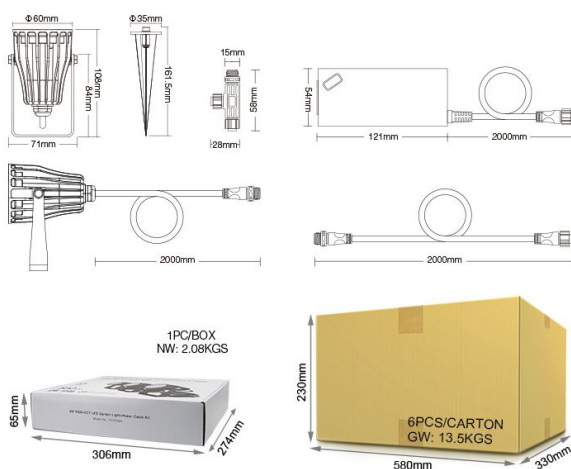

Input: AC 100-240V, 50/60Hz
Input Current: max 1,5A
Output Voltage: DC24V
Output current: 2,7A
Out Power: max 65W
Working Temp: 0-45°C

Merkmale

Merkmal	Wert
Abstrahlwinkel:	25
Dimmbar:	Ja
Lichtfarbe:	RGB-WW
Lichtfarbe in Kelvin:	2700~6500
Lumen:	550
Schutzklasse:	IP65
Volt:	24
Gewicht:	2 Kg

Weitere Bilder