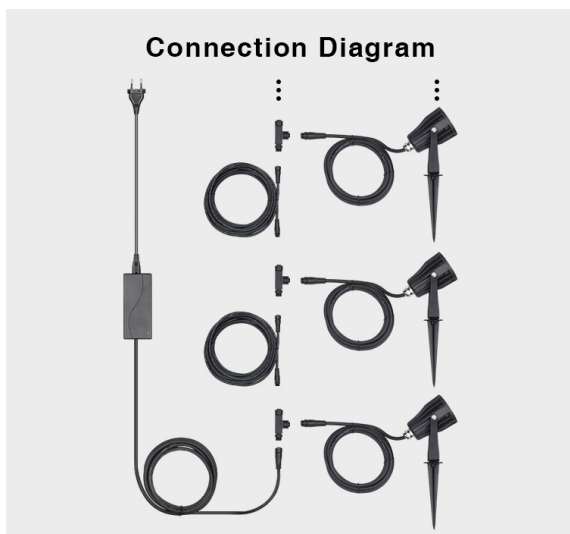

COMPATIBLE REMOTE SHEET

Product	Compatible Remote

Zubehör

Art.-Nr.	Name
147981	Synergy 21 LED Fernbedienung RGB-WW (RGB-CCT) 8 Zonen *Milight/Miboxer*
147982	Synergy 21 LED Fernbedienung RGB-WW (RGB-CCT) 4 Zonen *Milight/Miboxer*
148005	Synergy 21 LED Fernbedienung Smart Panel RGB-WW (RGB-CCT) 4 Zonen *Milight/Miboxer*
148006	Synergy 21 LED Fernbedienung Smart Panel RGB-WW (RGB-CCT) 8 Zonen *Milight/Miboxer*
181054	Synergy 21 LED Fernbedienung WLAN Controller *Milight/Miboxer*
147265	Netzkabel 230V Schutzkontakt CEE7(Stecker)->Open End mit Adernendhülsen, 1,8m,Black