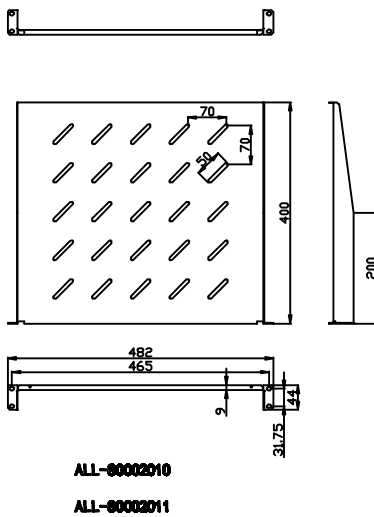

ALL-80002010

ALL-80002011