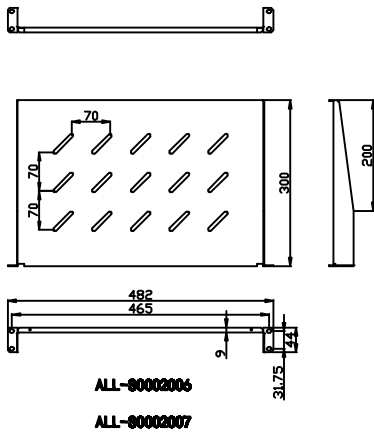

ALL-80002006

ALL-80002007