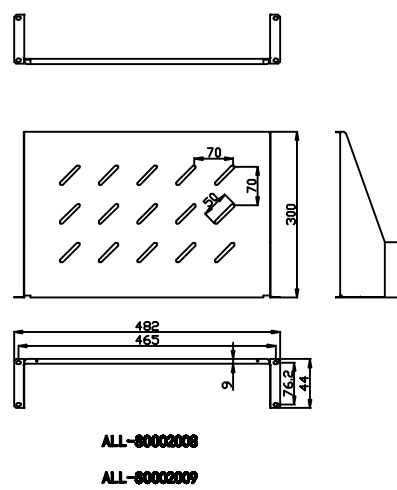

ALL-80002008

ALL-80002009