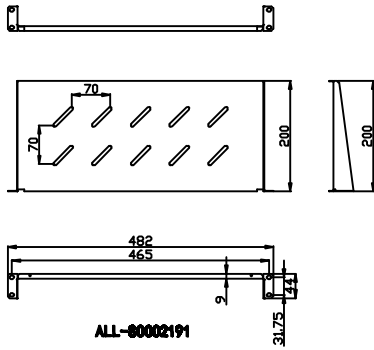

ALL-80002191