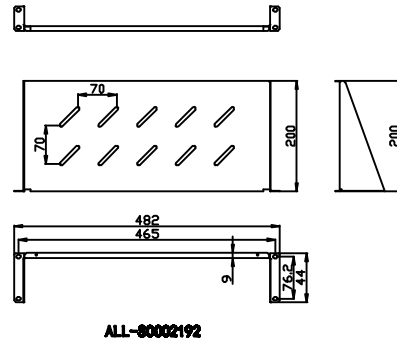

ALL-80002192