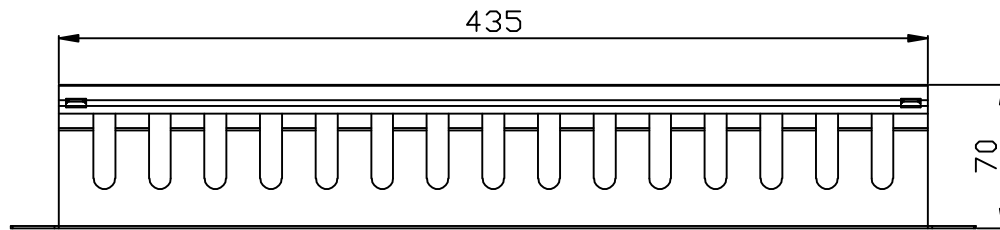

ALL-S0002027

ALL-S0002028