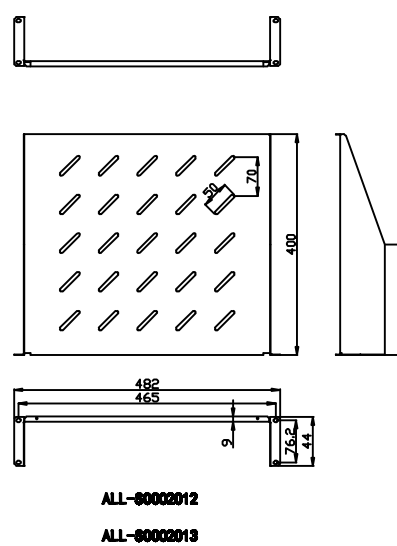

ALL-80002012

ALL-80002013