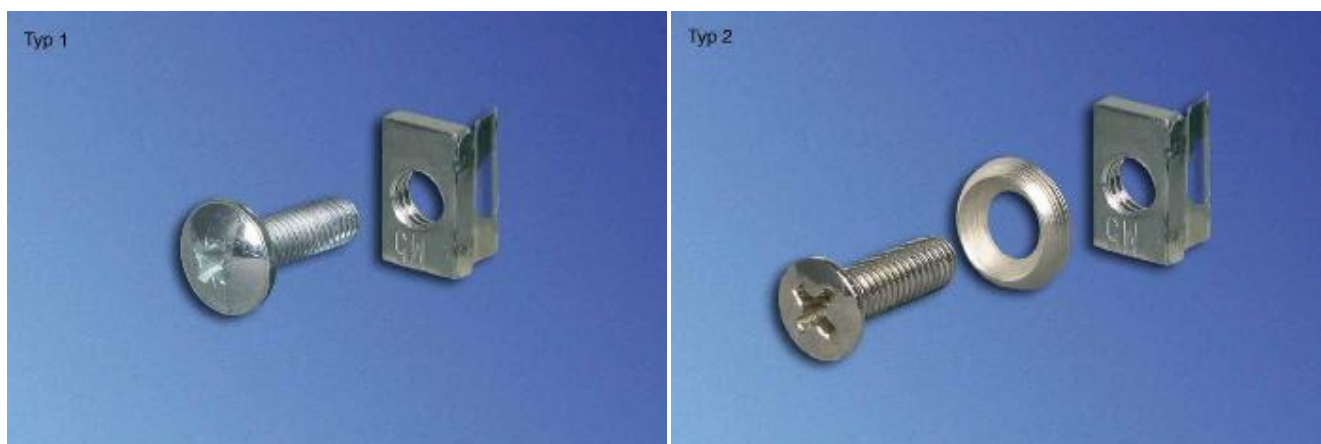

Montagematerial Frontplatten-Befestigungsset T-Nut M5 schmal für DoubleProRack

Montagematerial	Bestellnummer
Frontplatten-Befestigungsset T-Nut M5 schmal für DoubleProRack	
Typ	

1	05.041.338.9
2	05.041.343.9

- zum Befestigen von 19"-Frontplatten und 19"-Einbauten

Typ 1: Schraube FormZ

Typ 2: Senkschraube+Rosette

Lieferumfang

Typ 1

50 Federmuttern M5 schmal

50 Linsenschrauben FormZ M5 x 10

Typ 2

50 Federmuttern M5 schmal

50 Senkschrauben M5 x 12

50 Rosetten

Lieferzustand

- satzweise