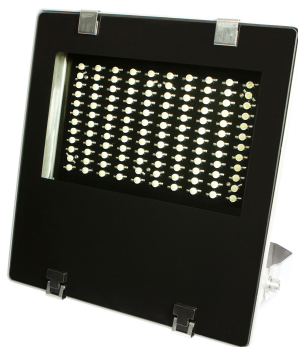

Synergy 21 Proyector LED 100W, blanco cálido, 120°

kwh/1000h:	100,00
Lúmenes:	10000
Vatio:	1337,0
Vida útil nominal:	35000 Std.
Ciclos de conmutación:	50000
Temperatura ambiente óptima:	25 °C

- Voltaje: 207-253V AC
- Consumo: 100W
- Clase de protección: IP65
- Flujo luminoso: 10000lm
- CCT: 2800-3000k
- Ángulo de enfoque: 120°
- Carcasa trasera: Gris
- Temperatura de funcionamiento: -20°C +40°C
- Ra > 80
- Dimensiones: 365 x 340 x 90mm
- Peso: 7kg
- Incluye kit de montaje y cable de conexión de 1.8m

Atributos

Atributo	Valor
Betriebstemperatur:	-25 bis +55
CRI:	>80
Dimmbar:	ja
Grösse:	365*340*90

Atributo	Valor
Lichtfarbe:	warmweiss
Lichtfarbe in Kelvin:	3000
Lumen:	10000
Peso:	7 Kg
Garantía:	24.00 Meses

Accesorios

Número de artículo	Denominación
148726	Synergy 21 Outdoor Kabelverbinder IP68 1:1
148727	Synergy 21 Outdoor Kabelverbinder IP66 1:2
148730	Synergy 21 Outdoor Kabelverbinder IP66 Box 3 Ports
148729	Synergy 21 Outdoor Kabelverbinder IP68 Box 3 Ports transparent
148728	Synergy 21 Netzteil - Wasserdichte Verbinder Box 4 Ports
134568	Finder Detector de movimiento IP55
113414	Finder Detector de movimiento 230VAC 10A
82434	Finder Interruptor crepuscular 230VAC 16A
147265	Netzkabel 230V Schutzkontakt CEE7(Stecker)->Open End mit Adernendhülsen, 1,8m,Black