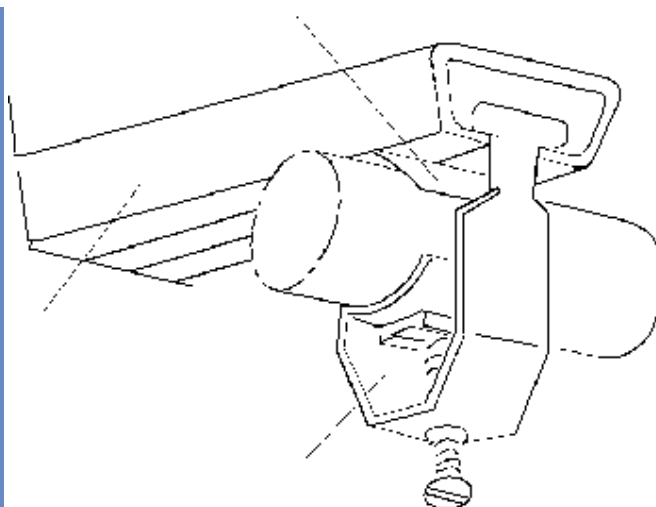

Kabelmanagement Bügelschelle, Satz

Bügelschelle, Satz		Verpackungseinheit	Bestellnummer
Spannbereich [mm]			
8 - 12		25 Stück	05.040.150.9
12- 16		25 Stück	05.040.151.9
16 - 22		25 Stück	05.040.152.9
22 - 28		25 Stück	05.040.154.9
34 - 40		25 Stück	05.040.155.9
46 - 52		25 Stück	05.040.157.9
58 - 64		25 Stück	05.040.159.9

- zur Zugentlastung und Einzelführung von Kabeln und Leitungen
- Spannbereich 8 - 64 mm

Material

- Stahl / Kunststoff

Lieferumfang

25 Bügelschelle
25 Gegenwanne

Lieferzustand

- satzweise