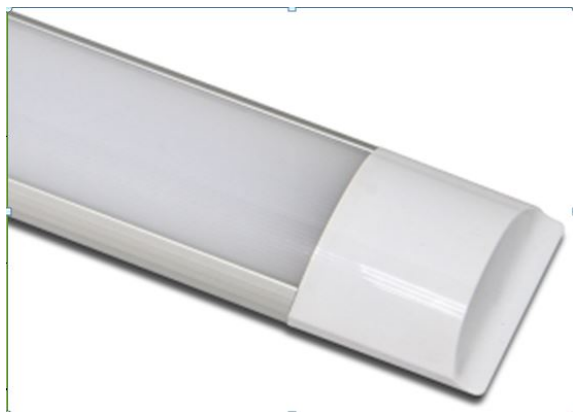

## Synergy 21 LED T5 Batten Lights 60cm, neutral white IP65 V2

kwh/1000h:	20,00
Lumens:	1700
Watt:	20,0
Nominal Service Life:	35000 Std.
Switching Cycles:	50000
Opt. Ambient Temperature.:	25 °C

### T5 Batten Lights 60cm

Volt: AC 100-240V  
Wattage: 20 Watt  
Light colour: neutral white  
Kelvin: 4000k  
Beam angle: 120°  
Lumen: 1650-1760lm  
Operating temperature: -20° + 45° C  
CRI: >80  
Protection class: IP65  
Length: 600 mm  
Width: 78.4 mm  
Height: 28.2 mm  
Weight: 0.600

Open cable end  
Cable length 1.6m

Energy efficiency class: A+  
kWh/1000h: 20

## Attributes

Attribute	Value
Abstrahlwinkel:	120
Betriebstemperatur:	-20 bis +45
CRI:	>80
Dimmbar:	nein
Grösse:	600*78,4*28,2
LED - Gehäusefarbe:	weiß
LED - Gehäusematerial:	Kunststoff
Lichtfarbe:	neutralweiß
Lichtfarbe in Kelvin:	4000
Lumen:	1700
Schutzklasse:	IP65
Volt:	230
Weight:	1 Kg
Warranty:	60.00 Months