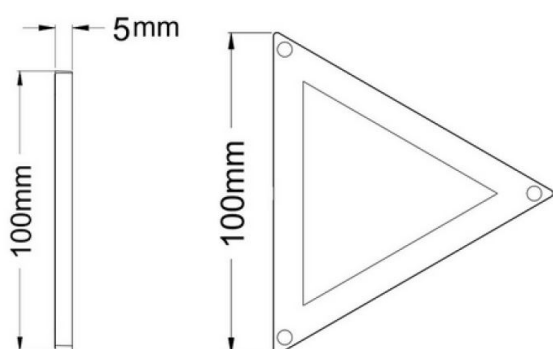

Atributo	Valor
Größe:	100
LED - Gehäusefarbe:	weiß
Lichtfarbe:	warmweiß
Lichtfarbe in Kelvin:	3000
Lumen:	150
Schutzklasse:	IP40
Peso:	0.1 Kg

Imágenes adicionales

Accesorios

Número de artículo	Denominación
78198	Synergy 21 Netzteil - 12V 30W IP67
101012	Synergy 21 Netzteil - 12V 20W - HEP
107726	Synergy 21 Netzteil - 12V 12W - HEP
107727	Synergy 21 Netzteil - 12V 12W - HEP rund für Unterputzdose
114993	Synergy 21 Netzteil - 12V 10W - rund IP67